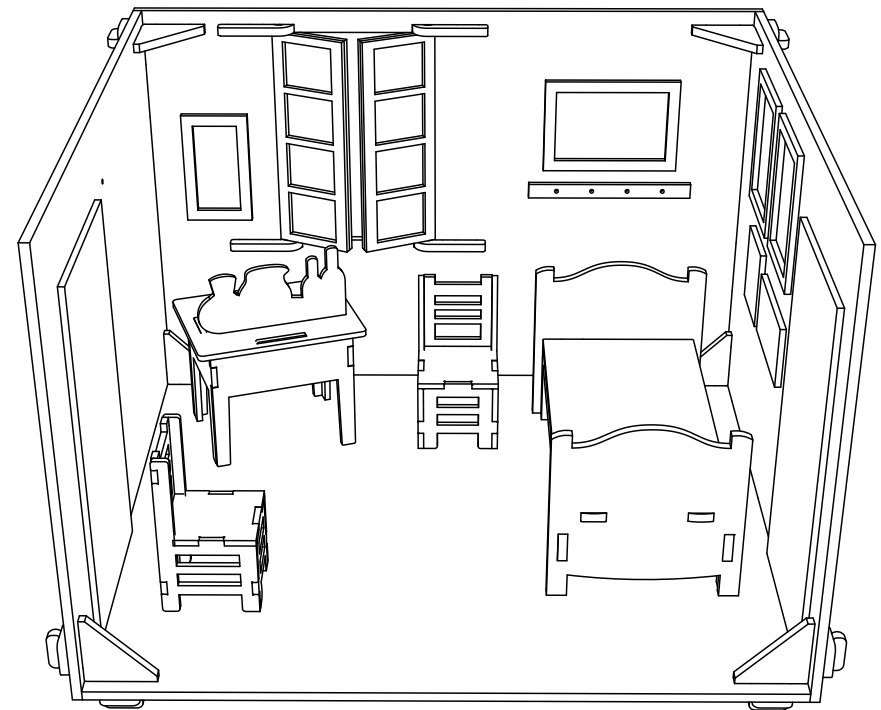

VINCENT VAN GOGH

Bedroom in Arles
La Chambre à Arles

INSTRUCTIONS

Miniature wooden room to assemble Chambre de bois miniature à assembler

**TODAY IS
ART
DAY**

todayisartday.com

© Today Is Art Day Creations inc.
All rights reserved. Designed in Canada. Made in China.
Tous droits réservés. Conçu au Canada. Fabriqué en Chine.

14+

**TODAY IS
ART
DAY**

BED AND CHAIRS / LIT ET CHAISES

DESK AND WINDOW / BUREAU ET FENÊTRE

FLOOR AND SIDE WALLS / PLANCHER ET MURS LATÉRAUX

CENTRAL WALL AND ACCESSORIES / MUR CENTRAL ET ACCESSOIRES